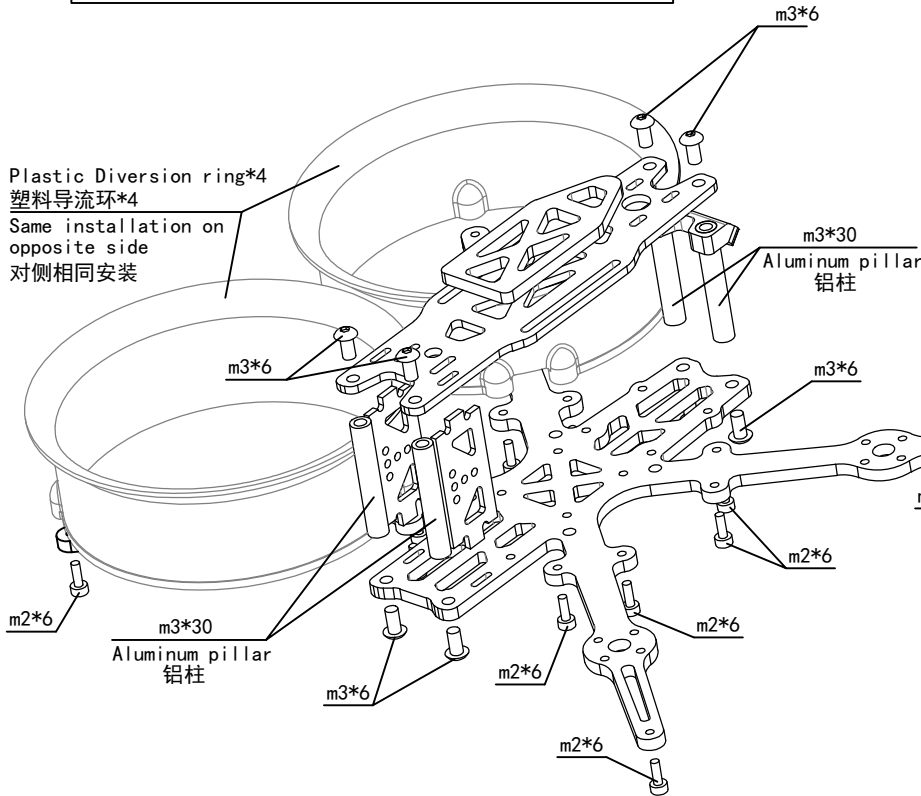

CLOUD-149

Manual

改进型CLOUD149机架，如部分零件尺寸和外形作出修改，以实际的产品尺寸为准。
Improved CLOUD149 frame, some of the parts size and shape to make changes to the actual product size prevail.

AGES

14+

**WARNING!**

rotating parts may cause injury

请注意：高速旋转部件可能会造成伤害

Wheelbase: 149mm
Brushless motor: 1407
Propeller: 3"
Battery: 4S/850mAh-4S/1100mAh
ESC: 20A
Top plate: 2mm
Side plate: 1.5mm
Bottom plate: 3mm
Weight: 88g

轴距: 149mm
适用电机: 1407
螺旋桨: 3"
适用电池: 4S/850mAh-4S/1100mAh
电调: 20A
顶板: 2mm
侧板: 1.5mm
底板: 3mm
重量: 88g