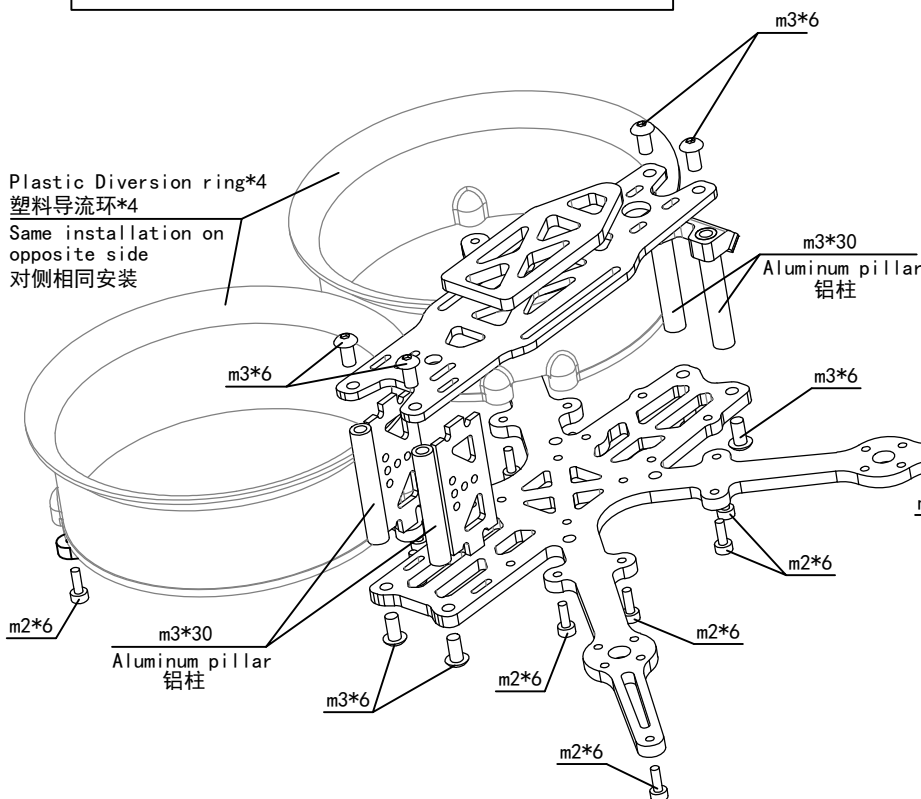

请注意：高速旋转部件可能会造成伤害

Wheelbase: 149mm
Brushless motor: 1407
Propeller: 3"
Battery: 4S/850mAh-4S/1100mAh
ESC: 20A
Top plate: 2mm
Side plate: 1.5mm
Bottom plate: 3mm
Weight: 88g

轴距: 149mm
适用电机: 1407
螺旋桨: 3"
适用电池: 4S/850mAh-4S/1100mAh
电调: 20A
顶板: 2mm
侧板: 1.5mm
底板: 3mm
重量: 88g

CLOUD-149

Manual

改进型CLOUD149机架，如部分零件尺寸和外形作出修改，以实际的产品尺寸为准。
Improved CLOUD149 frame, some of the parts size and shape to make changes to the actual product size prevail.

AGES

14+

**WARNING!**

rotating parts may cause injury