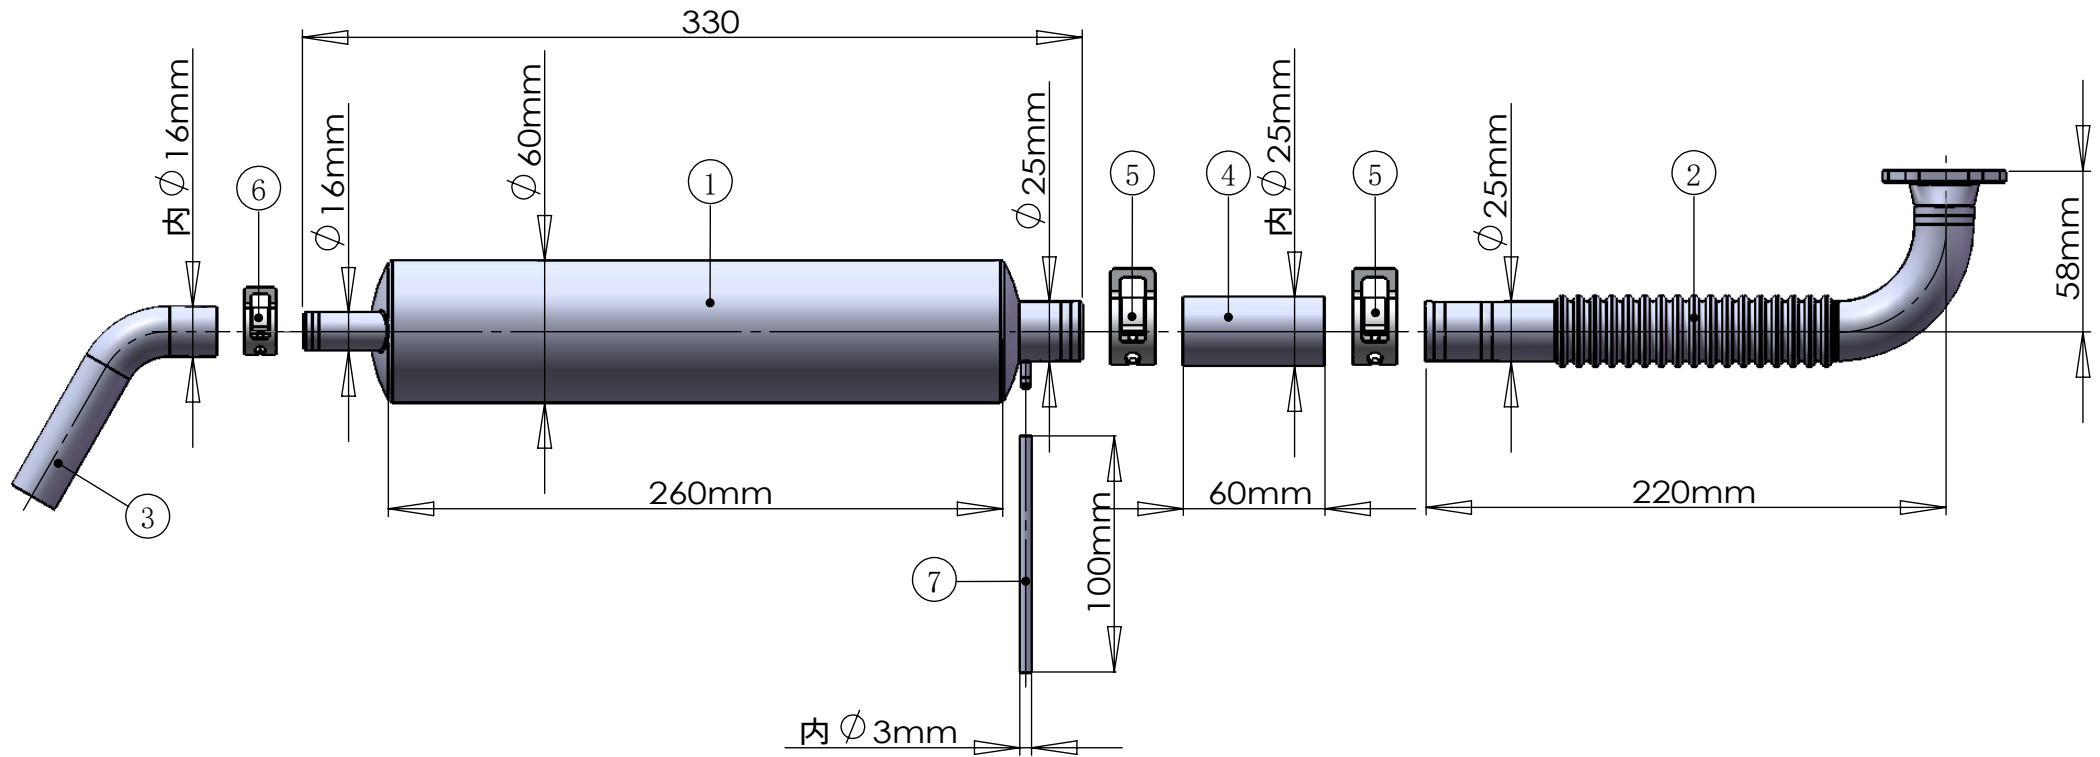

## Canister System For DLE111

**DLE111长排管价格及配件价格/Canister System Price List**

名称/Name		订货号/Order No.	图号/Included Parts	单位/Quantities	
DLE111长排管	DLE170 Canister	111-P-0	1、2、3、4、5、6、7	1套	SET
筒体	Cans	111-P-1	1	1支	UNIT
弯头	Headers	111-P-2	2	1支	UNIT
氟橡胶管	Fluoro-rubber Pipe	111-P-3	3	1支	UNIT
连接管	PTFE Pipe	111-P-4	4	1支	UNIT
卡箍	Clamp	111-P-5	5	1支	UNIT
卡箍	Clamp	111-P-6	6	1支	UNIT
拉烟胶管	Smoking pipe	111-P-7	7	1根	UNIT

注：单独采购图号1、2时，不含3、4、5、6、7。111-P-0是一套完整的排气管，每台发动机需安装2套。

• 111-P-1 or 111-P-2 doesn't include 111-P-3,4,5,6

• A DLE111 requires 2 sets of Canister System (111-P-0)