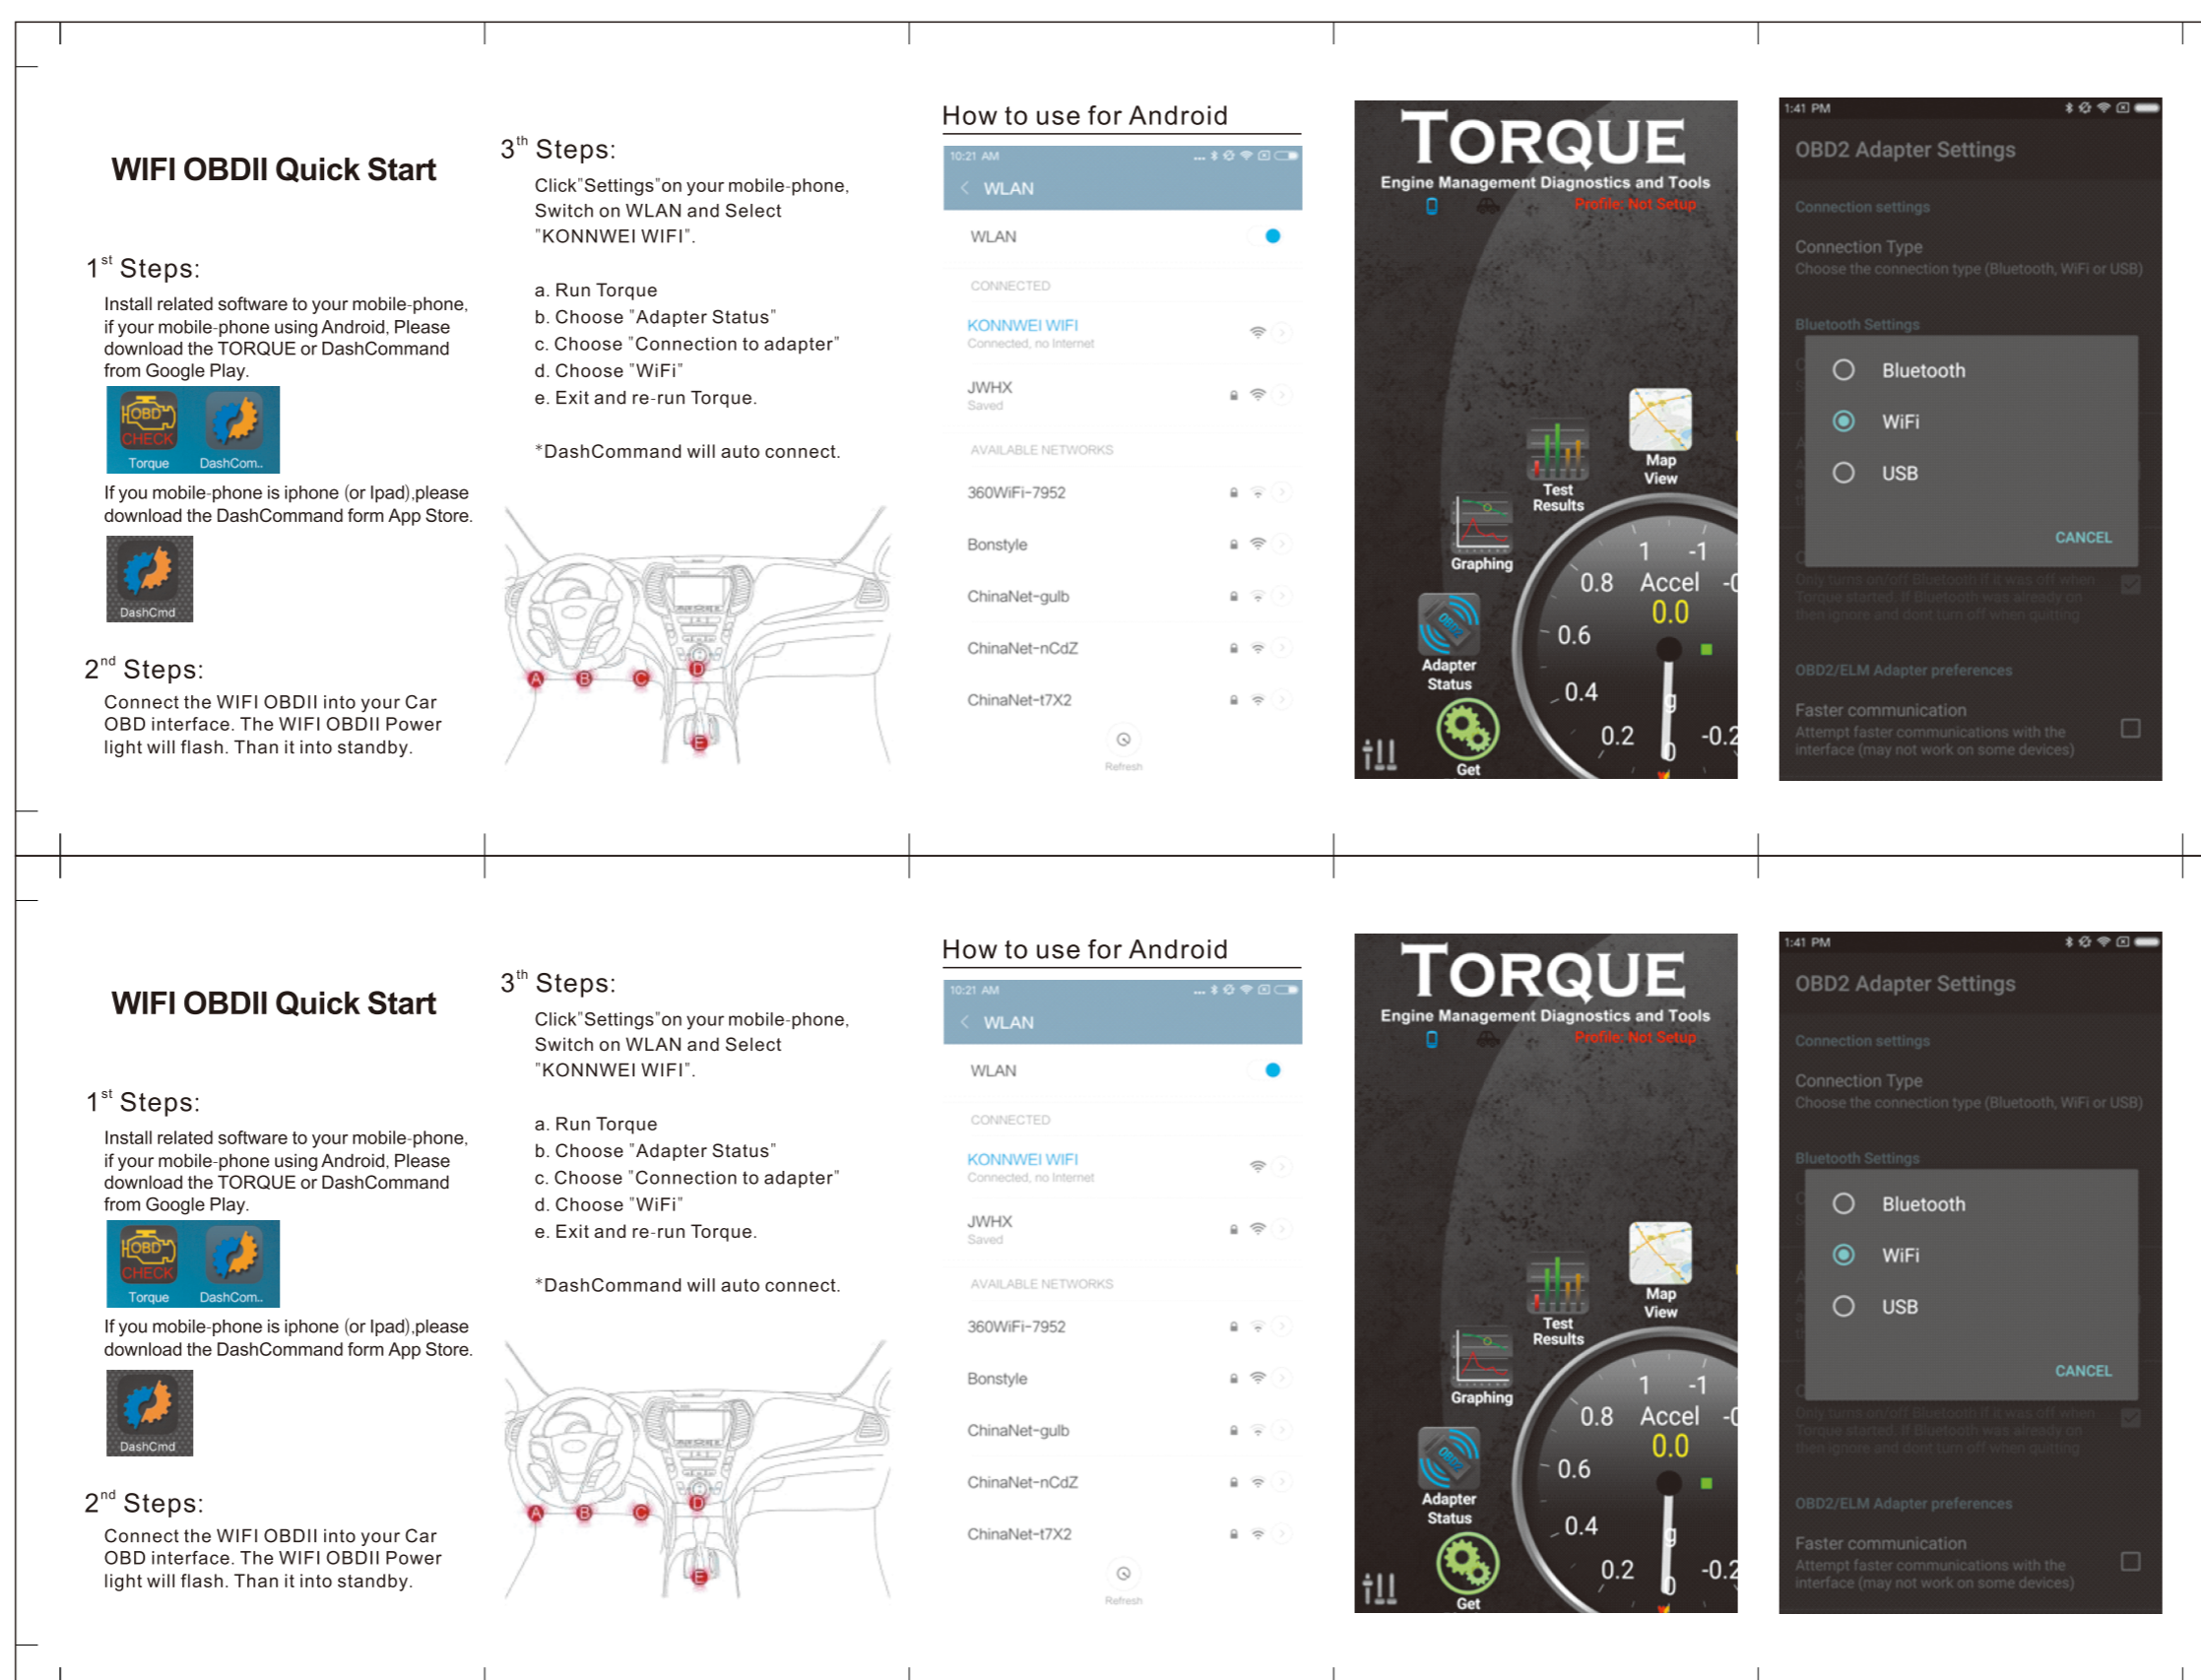

封面

正面

← 两模从中间切开

风琴折 4折5页  
折后尺寸: 57\*100mm  
展开尺寸: 285\*100mm

背面

← 两模从中间切开