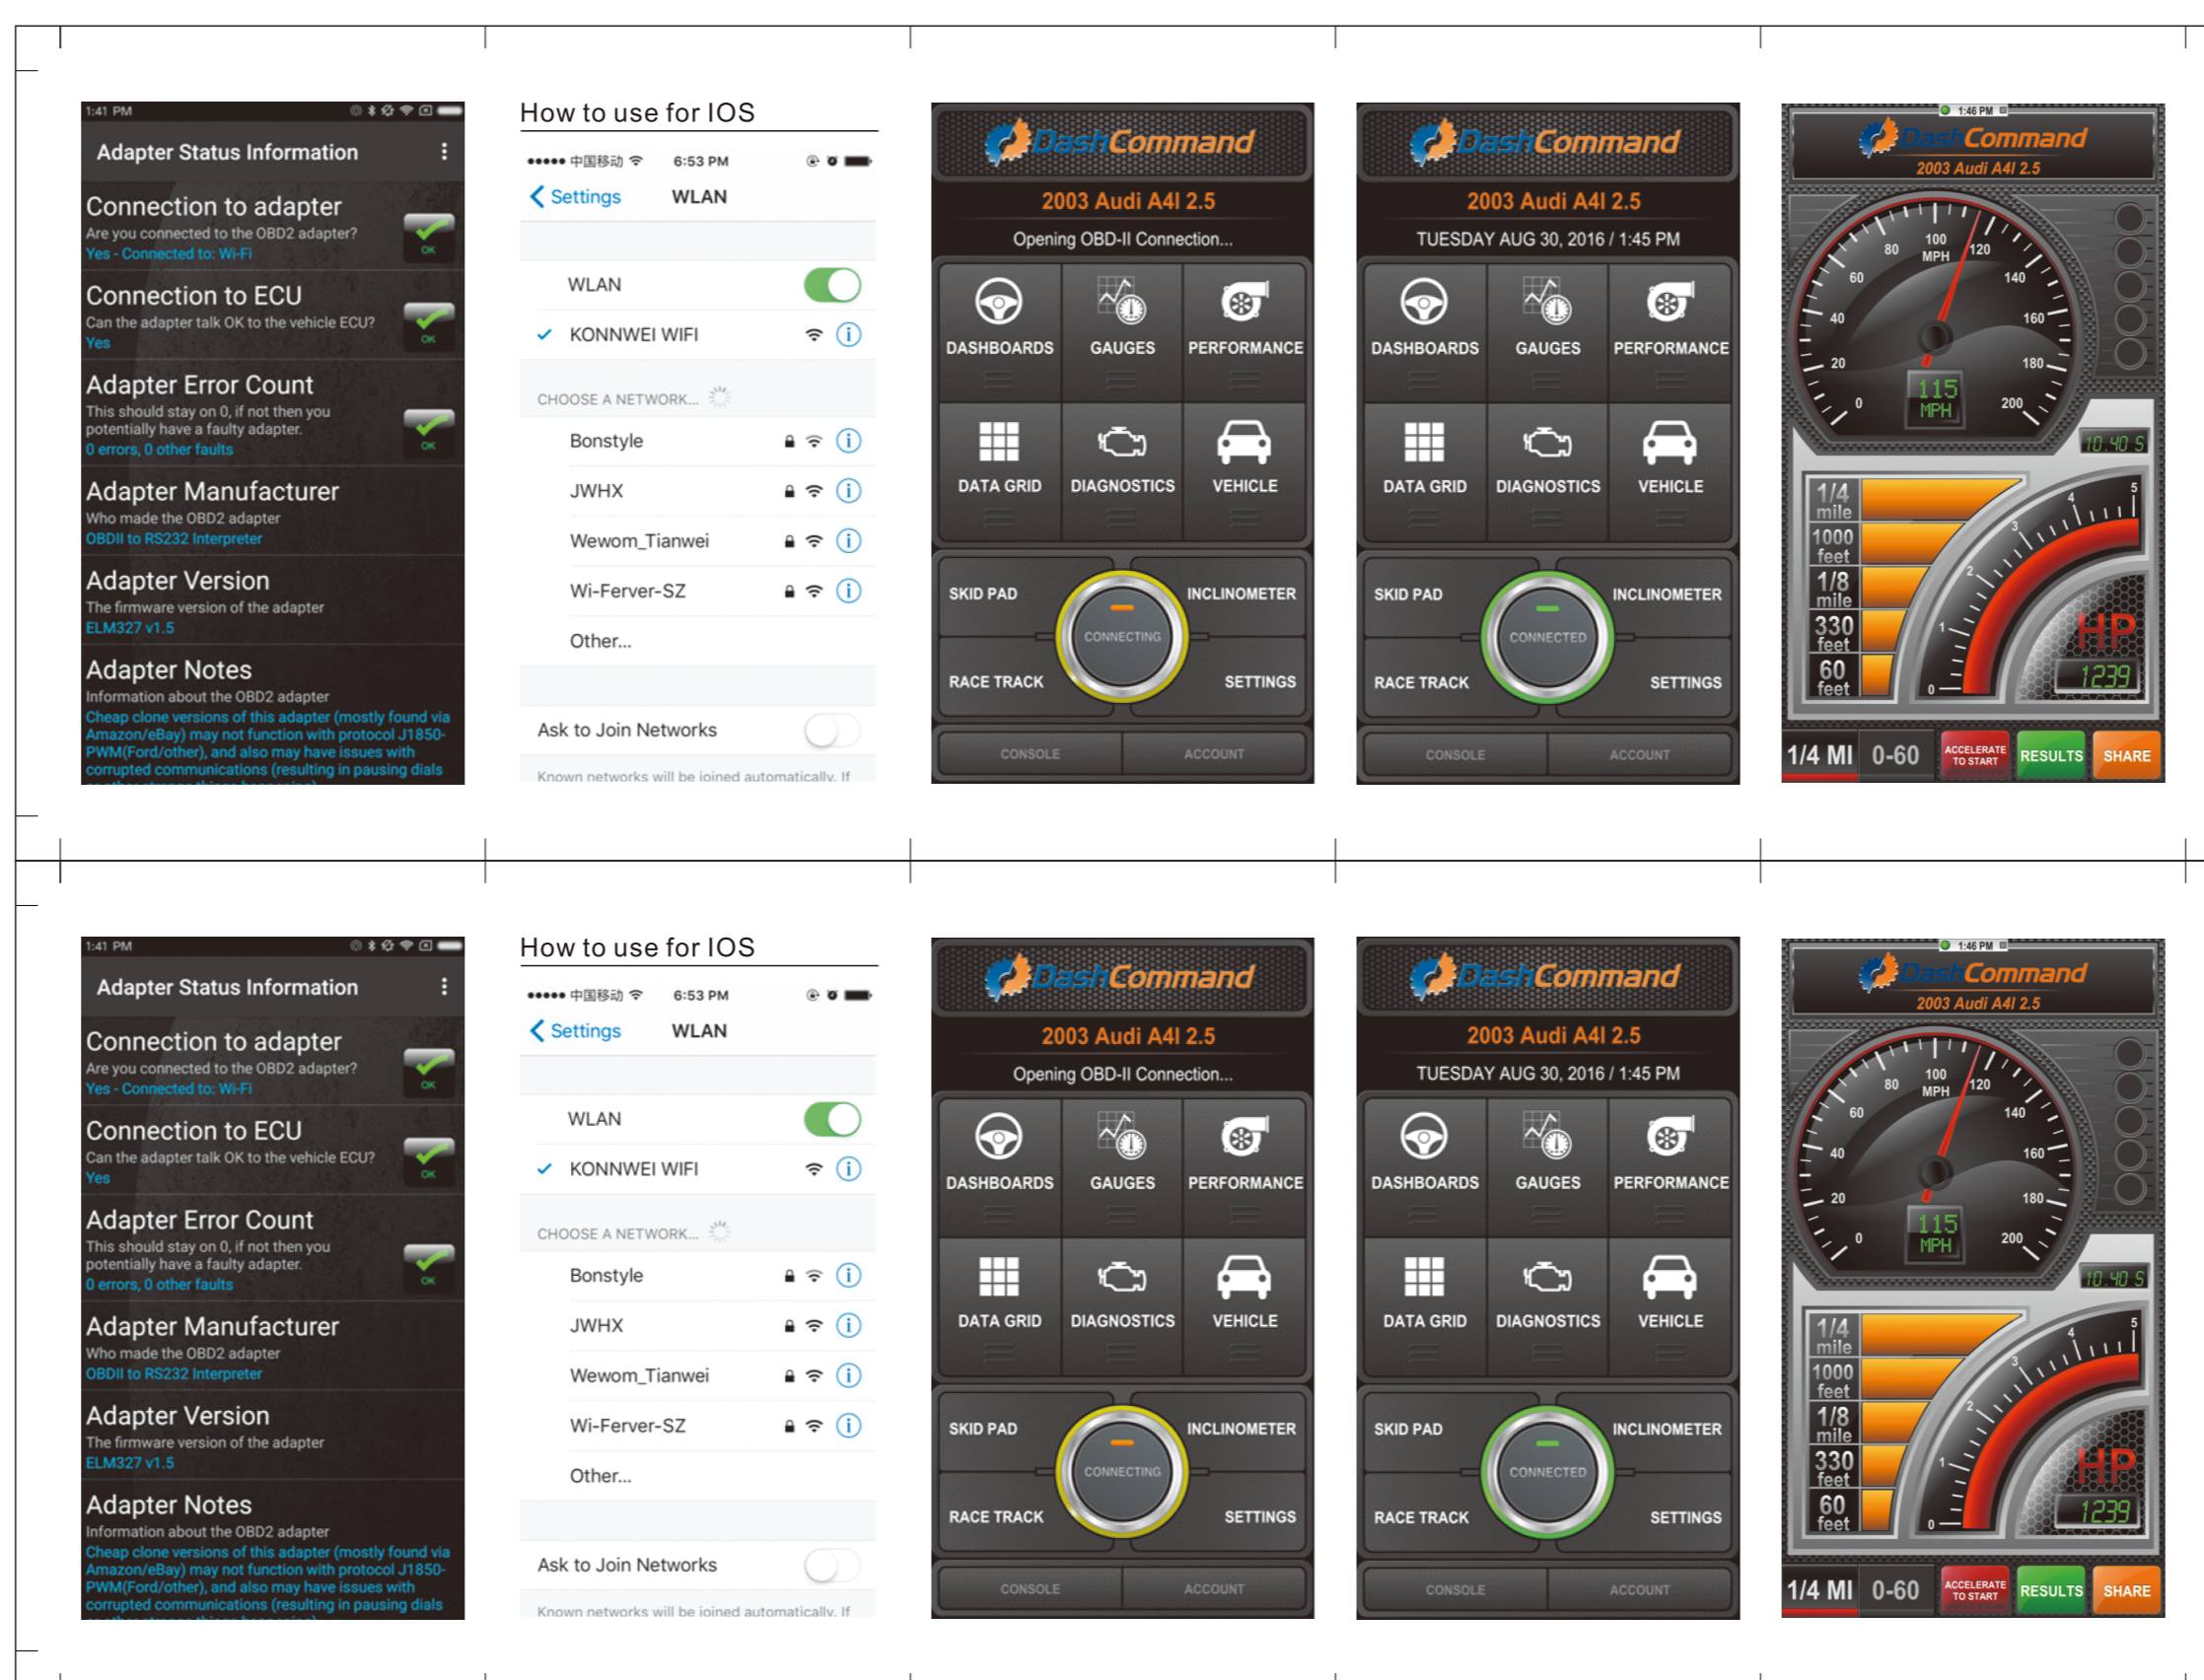

封面

正面

← 两模从中间切开

风琴折 4折5页  
折后尺寸: 57\*100mm  
展开尺寸: 285\*100mm

背面

← 两模从中间切开