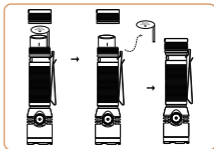

PARAMÈTRES DU PRODUIT:

Source de lumière: 3 * perles de lumière LED

Matériau du boîtier: alliage d'aluminium

Capacité de la batterie: batterie rechargeable

Port de charge: type - C

Temps de charge: 3 heures

Indication de charge: lumière rouge (charge), lumière verte (pleine)

Indicateur de batterie: vert (plus de 30%), rouge (10% - 30%),
clignotant Rouge (moins de 10%)

Classe imperméable à l'eau: IP67

Poids du produit: 62g

Taille du produit: 27mm * 27mm * 111mm

Modes	Très haut	Haute	Moyen	Faible	Flash	SOS
Luminosité	2050LM -500LM	1600LM -400LM	450LM -200LM	30LM	/	/
Endurance	3H	5.5H	8H	42H	3H	6H
Méthode d'utilisation	1.Appuyez une fois pour allumer et changer de mode: Haute, Moyen, Faible, Flash, SOS 2.Appuyez deux fois pour entrer en super haut 3.Appuyez longuement pour éteindre, avec fonction mémoire					

Les données de fonctionnement ci - dessus sont basées sur l'utilisation d'un bloc de 18650 modèle 2000mah batterie au lithium à la température ambiante du laboratoire, et la durée de vie réelle de la batterie résultant des tests de batterie varie en fonction de l'environnement d'utilisation.

Avertissement:

1. **Ce produit a une luminosité élevée, veuillez ne pas regarder directement la source lumineuse pour éviter des dommages aux yeux !!!**
2. **Il est nécessaire d'enlever le film isolant de la batterie avant d'utiliser le produit**