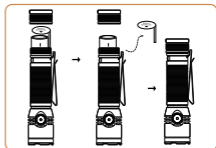

PRODUKTPARAMETER:

Lichtquelle: 3*LED Lampe Perlen

Shell Material: Aluminiumlegierung

Batteriekapazität: wiederaufladbare Batterie

Ladeanschluss: Typ C

Ladezeit: 3 Stunden

Ladeanzeige: rotes Licht (Aufladen), grünes Licht (voll)

Batterieanzeige: grünes Licht (über 30%) rotes Licht (10%-30%)
rotes Licht blinkt (weniger als 10%)

Wasserdicht Grad: IP67

Gewicht des Produkts: 62g

Produktgröße: 27mm*27mm*111mm

Lichtmodus	Turbo	Hoch	Mittel	Niedrig	Blitz	SOS
Helligkeit	2050LM -500LM	1600LM -400LM	450LM -200LM	30LM	/	/
Ausdauer	3H	5.5H	8H	42H	3H	6H
Operation Wege	1. Einmaliges Drücken zum Einschalten und Wechseln des Modus: Hoch-Mittel-Niedrig-Blitz-SOS 2. Doppelt drücken, um Superhoch einzugeben 3. Langes Drücken zum Ausschalten, mit Speicherfunktion					

Die oben genannten Betriebsdaten basieren auf der Verwendung einer 18650 Modell 2000mAh Lithiumbatterie bei Laborumgebungstemperatur, die tatsächliche Batterielebensdauer, die durch Batterietests erhalten wird, variiert mit der Nutzungsumgebung.

Warnung:

1. Dieses Produkt hat eine hohe Helligkeit.

Schauen Sie bitte nicht direkt auf die Lichtquelle, um Augenschäden zu vermeiden!!!

2. Vor der Verwendung des Produkts muss der Batterieisoliationsfilm entfernt werden